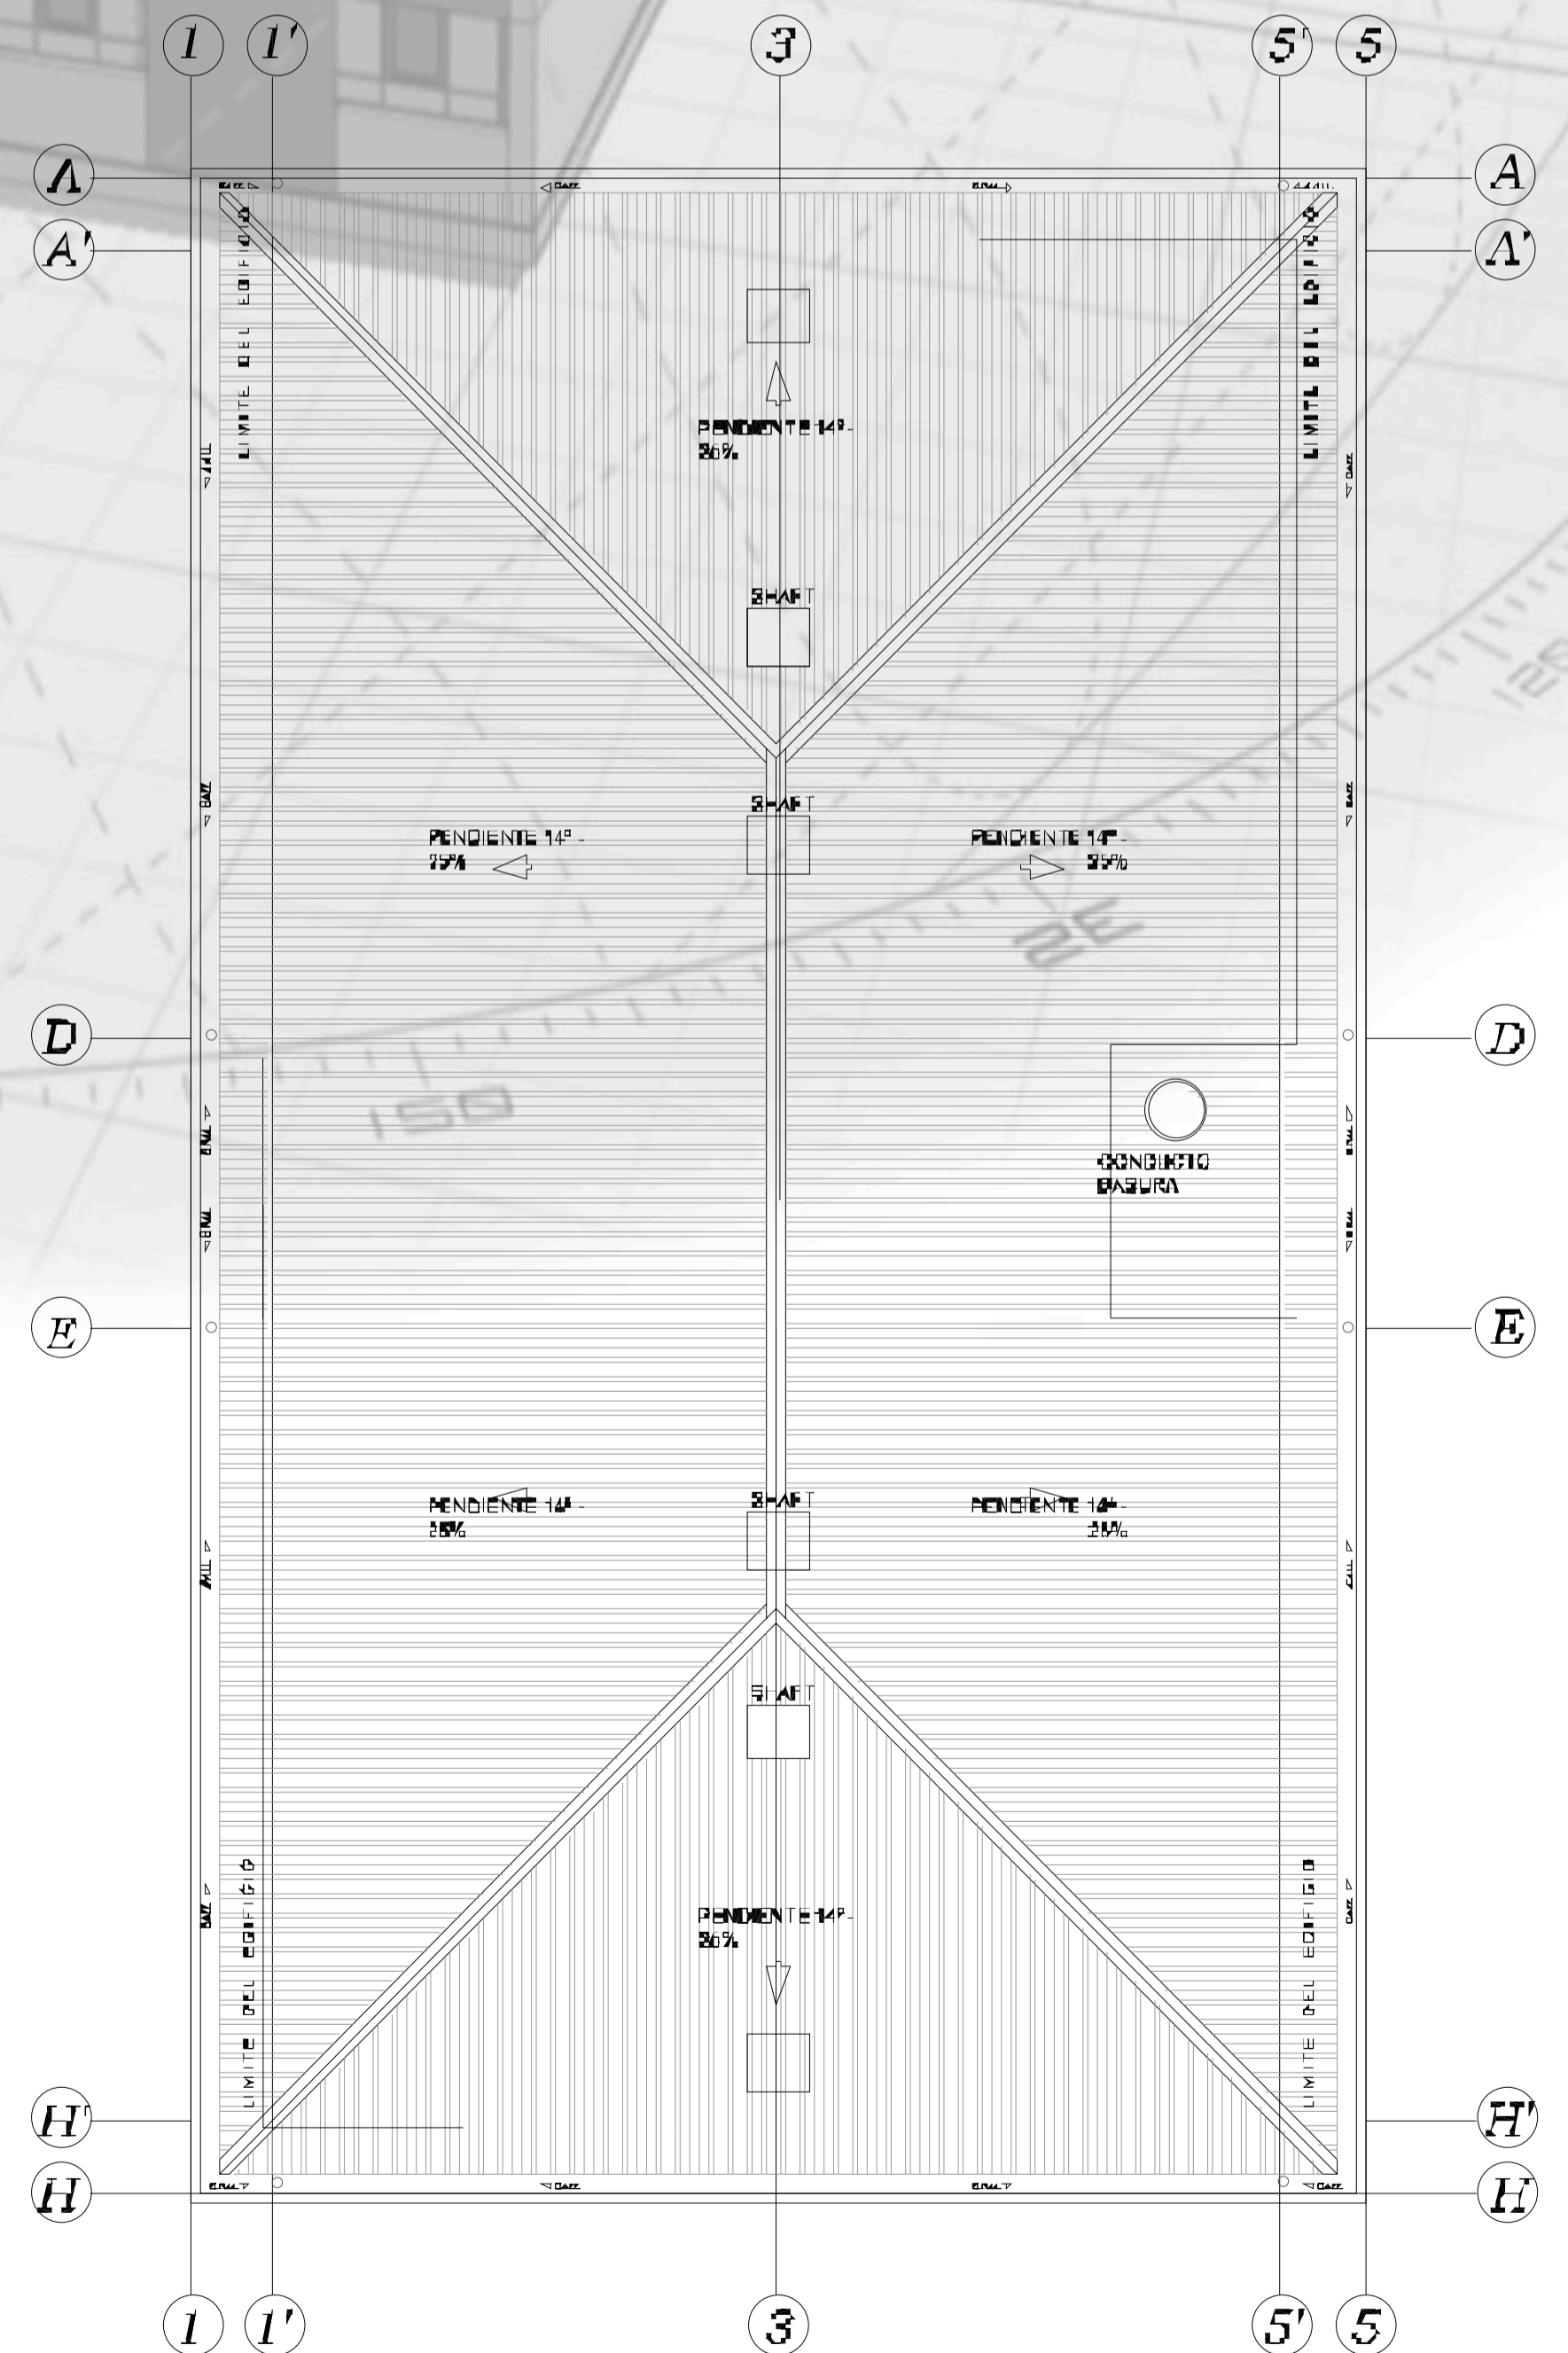

PLANTA TIPO 1 PISO

PLANTA TIPO 2 A 4 PISO

BLOQUE DISTRIBUIDO EN 4 PLANTAS
CADA PLANTA ESTA CONFORMADA POR 4 DEPARTAMENTOS DE 48M²
Y UN HALL ESCALA DISTRIBUIDOR CON UN SHAFT DE BASURA

SUPERFICIE
DEPARTAMENTO= 48M²
PISO= 220M²
TOTAL= 880M²

PLANIMETRIA BLOCK 1010

PLANTA COSTANERAS CUBIERTA

PLANTA CUBIERTA

PLANIMETRÍA