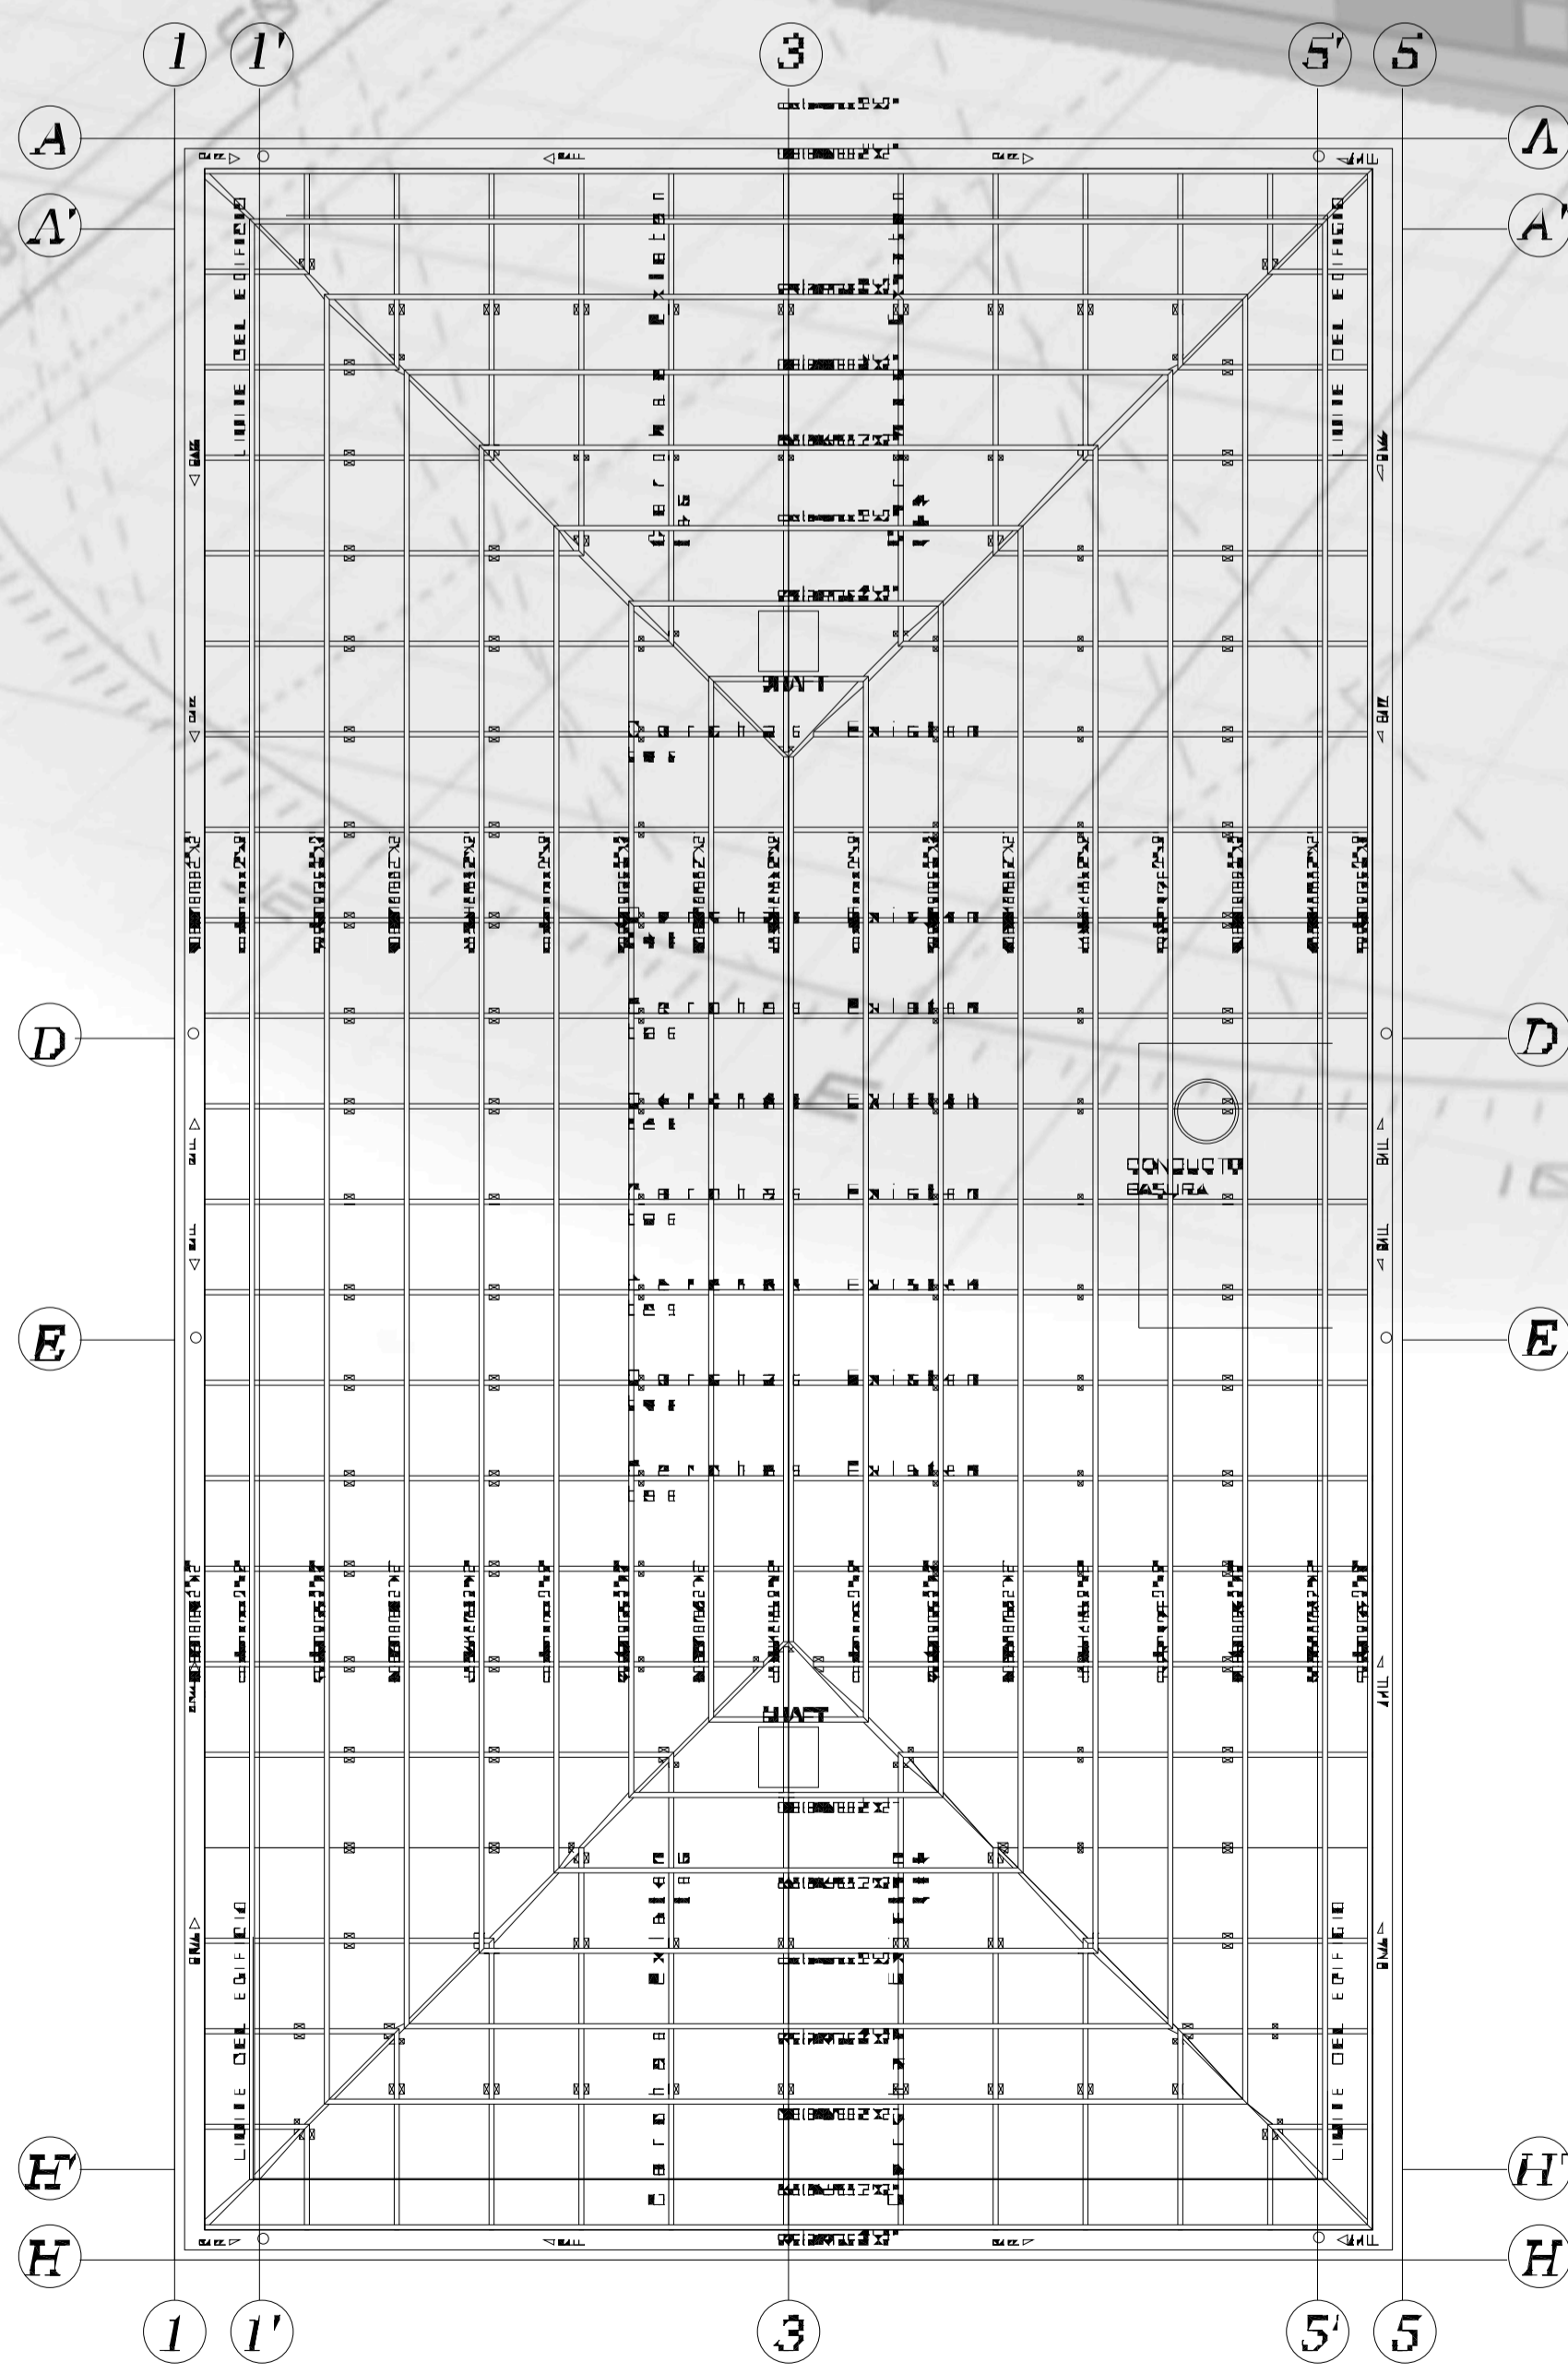

PLANTA TIPO 1 PISO

PLANTA TIPO 2 A 4 PISO

BLOQUE DISTRIBUIDO EN 4 PLANTAS
CADA PLANTA ESTA CONFORMADA POR 4 DEPARTAMENTOS DE 48M²
Y UN HALL ESCALA DISTRIBUIDOR CON UN SHAFT DE BASURA

SUPERFICIE
DEPARTAMENTO= 48M²
PISO= 220M²
TOTAL= 880M²

PLANIMETRIA BLOCK 1010

PLANTA COSTANERAS CUBIERTA

PLANTA CUBIERTA

PLANIMETRÍA