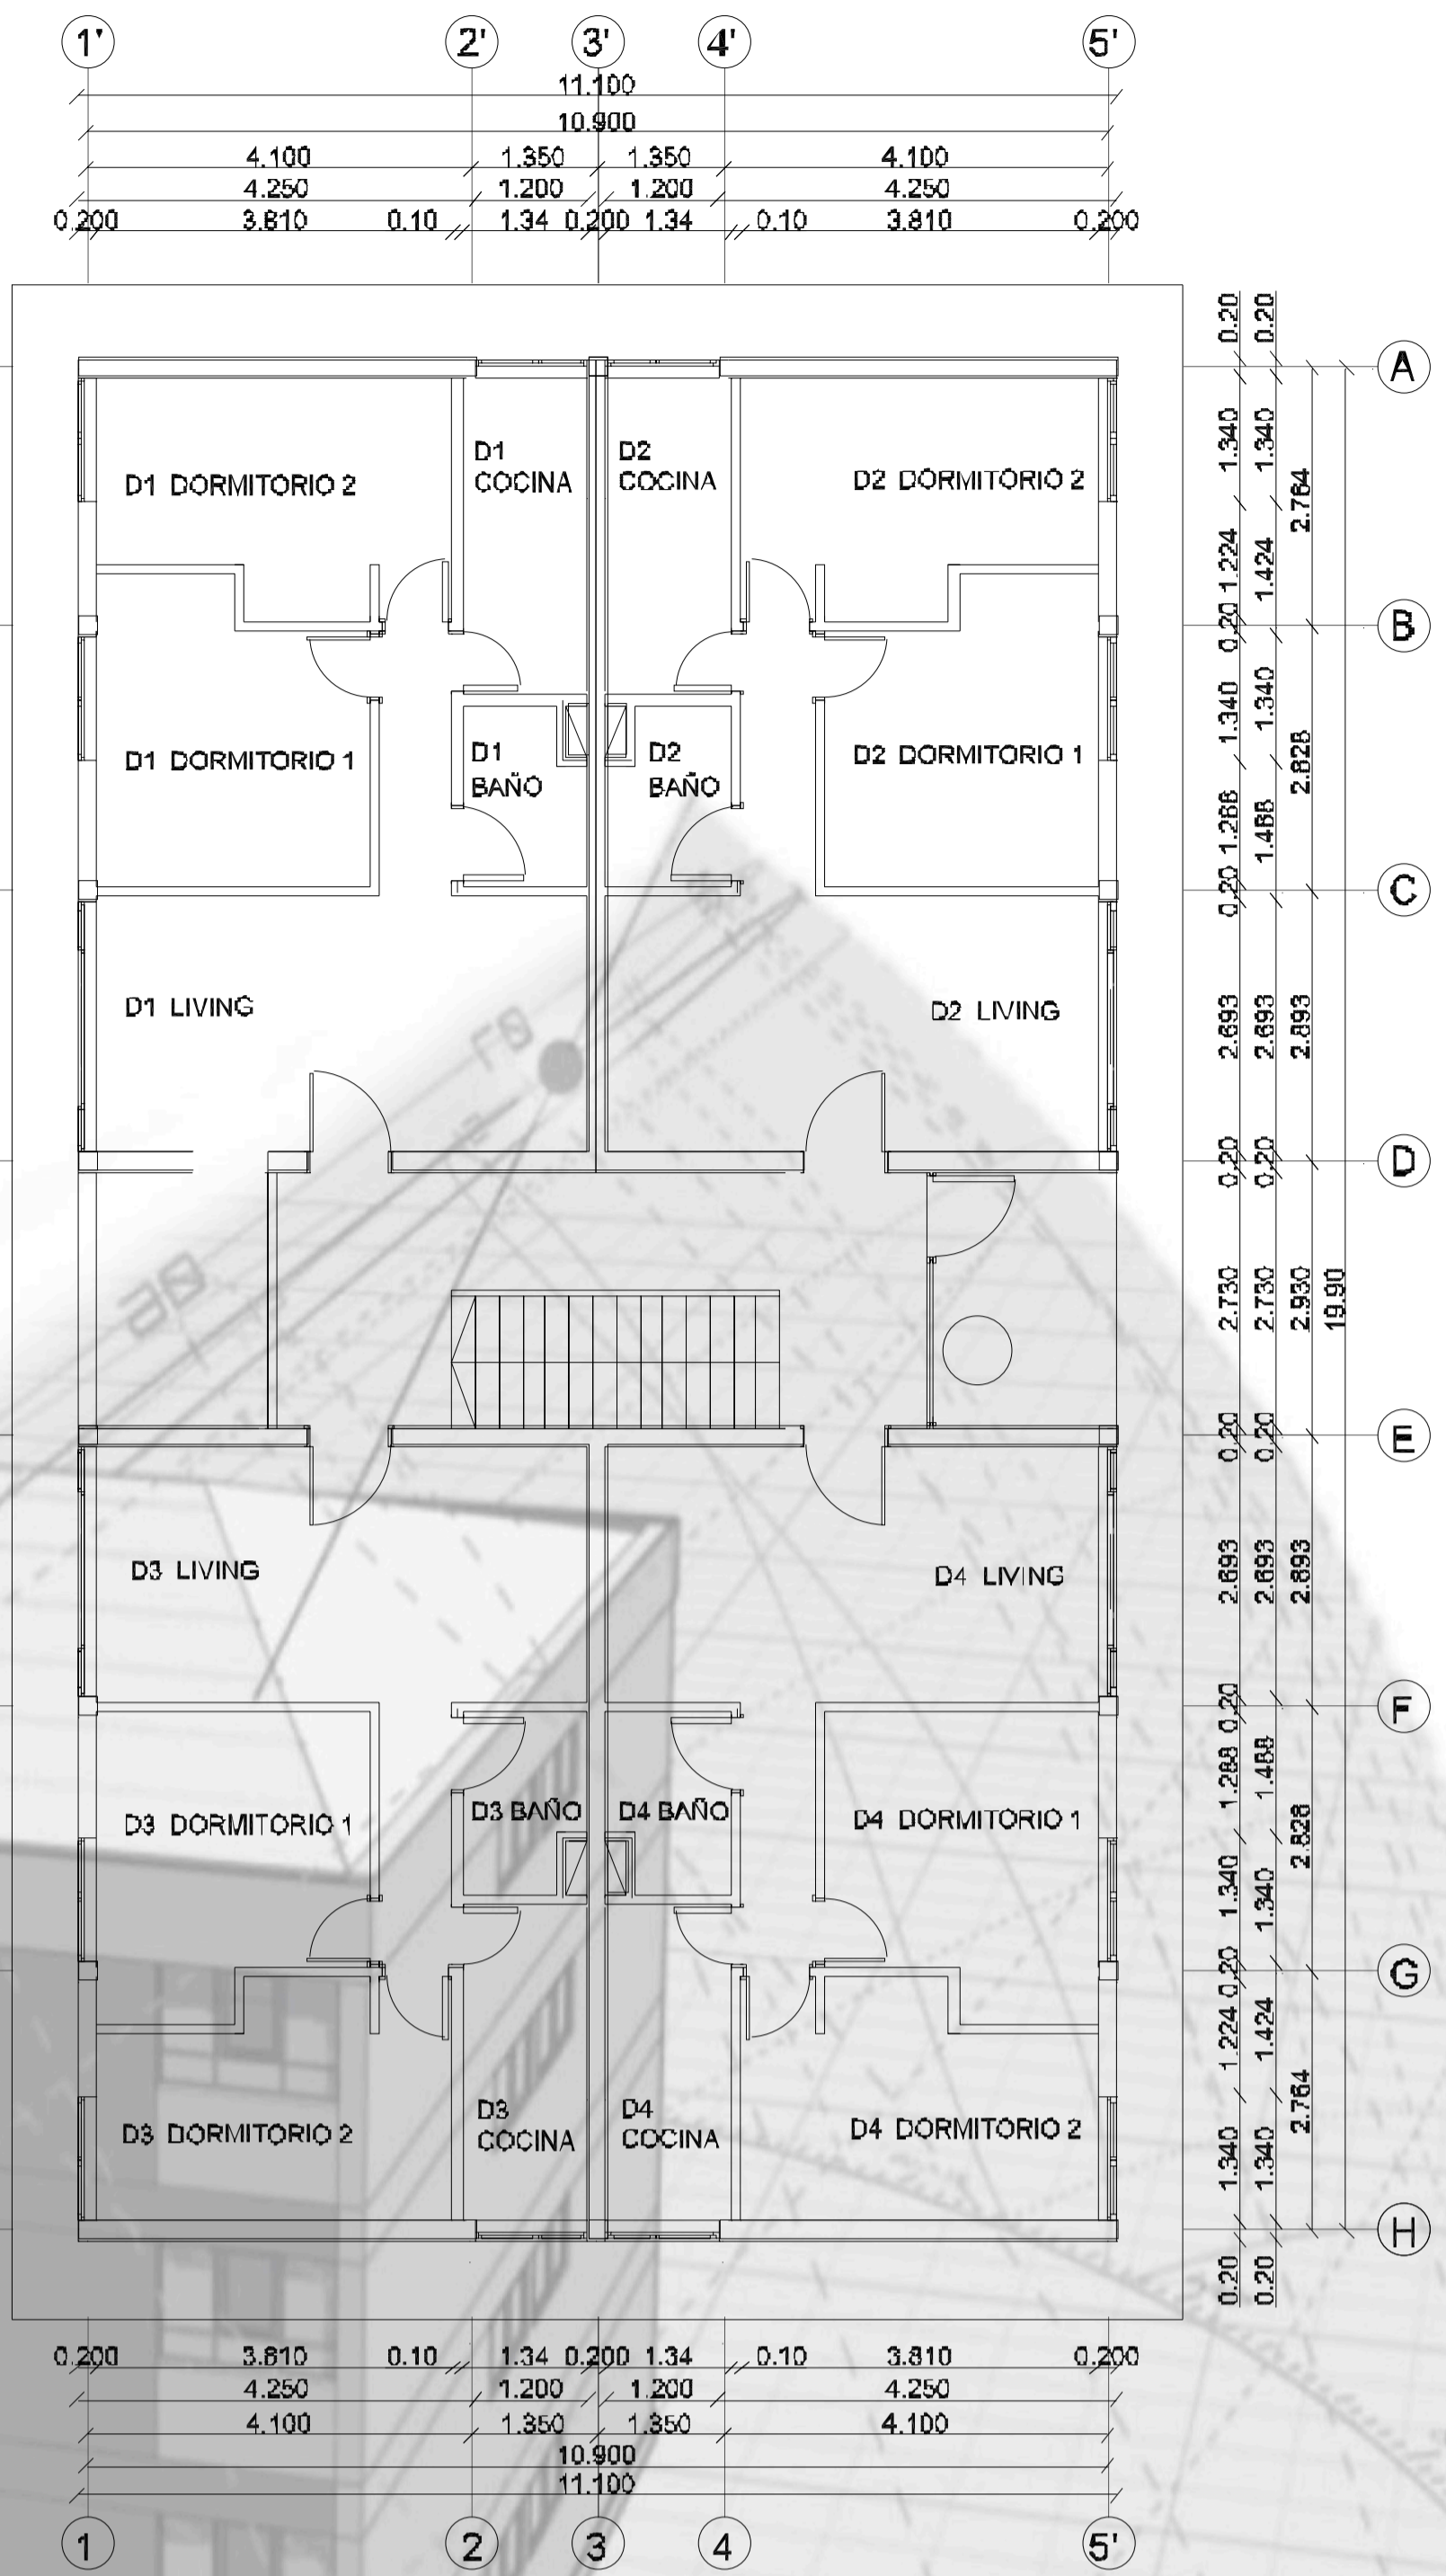

PLANTA TIPO 1 PISO

PLANTA TIPO 2 A 4 PISO

BLOQUE DISTRIBUIDO EN 4 PLANTAS
CADA PLANTA ESTA CONFORMADA POR 4 DEPARTAMENTOS DE 48M²
Y UN HALL ESCALA DISTRIBUIDOR CON UN SHAFT DE BASURA

SUPERFICIE
DEPARTAMENTO= 48M²
PISO= 220M²
TOTAL= 880M²

PLANIMETRIA BLOCK 1010

PLANTA COSTANERAS CUBIERTA

PLANTA CUBIERTA

PLANIMETRÍA